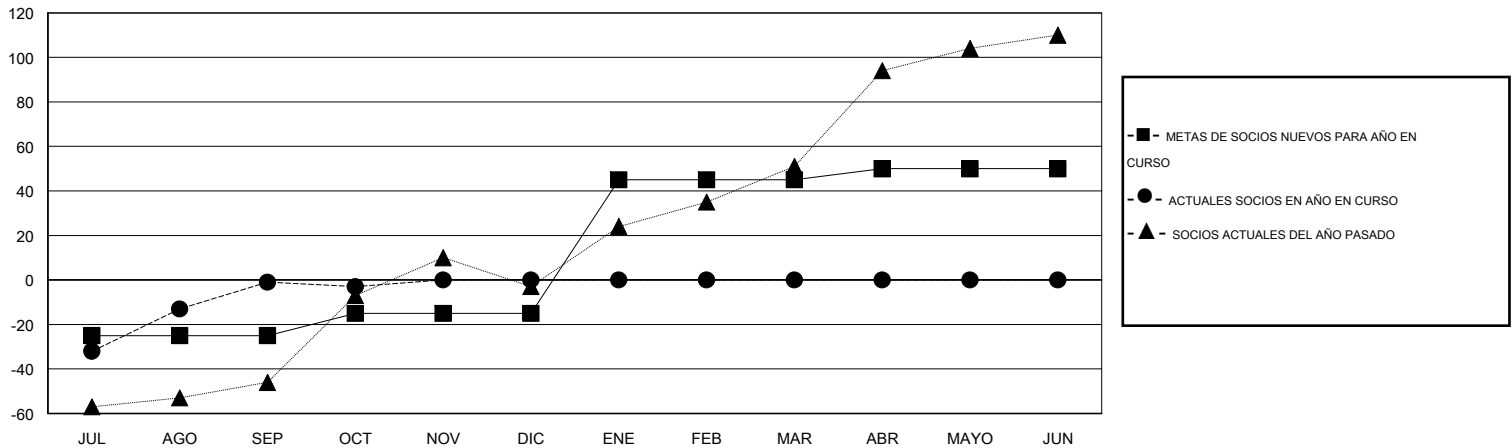

MONTHLY MEMBERSHIP PROGRESS REPORT

District R 3

Results as of: 10/31/2015

GMT: CARLOS JUSTINIANO

UBICACIÓN DOMINICAN REPUBLIC

GMT DE AE 3

Clubes					socios				
RESULTADOS DE 2015-2016					RESULTADOS DE 2015-2016				
TRIMESTRE	META DE CLUBES NUEVOS	NUEVOS CLUBES	CLUBES DADOS DE BAJA	GANANCIA/PÉRDIDA NETA	TRIMESTRE	META DE SOCIOS NUEVOS	SOCIOS FUNDADORES Y SOCIOS AÑADIDOS	SOCIOS DADOS DE BAJA	GANANCIA/PÉRDIDA NETA
JUL/AGO/SEP	0	0	0	0	JUL/AGO/SEP	-25	55	56	-1
OCT/NOV/DIC	0	0	0	0	OCT/NOV/DIC	10	4	6	-2
ENE/FEB/MAR	1	0	0	0	ENE/FEB/MAR	60	0	0	0
ABR/MAYO/JUN	0	0	0	0	ABR/MAYO/JUN	5	0	0	0

METAS Y CIFRA ACUMULATIVA DE CLUBES NUEVOS

METAS Y CIFRA ACUMULATIVA DE SOCIOS

CLUBES DADOS DE BAJA: 0	16 CLUBS OF 44 AÑADIERON 1 O MÁS SOCIOS NUEVOS	<u>DISTRIBUCIÓN POR SEXO</u>
		MASCULINO 721 (55.08%)
		FEMENINO 588 (44.92%)
<u>SOCIOS DADOS DE BAJA</u>	CLIC AQUÍ PARA DATOS DE SALUD DE CLUB	SOCIOS EN UNIDAD FAMILIAR 420
FALLECIDOS 1		CABEZA DE FAMILIA 173
CLUB CANCELADO 0		NO ES CABEZA DE FAMILIA 247
OTRO 61		
TOTAL 62		