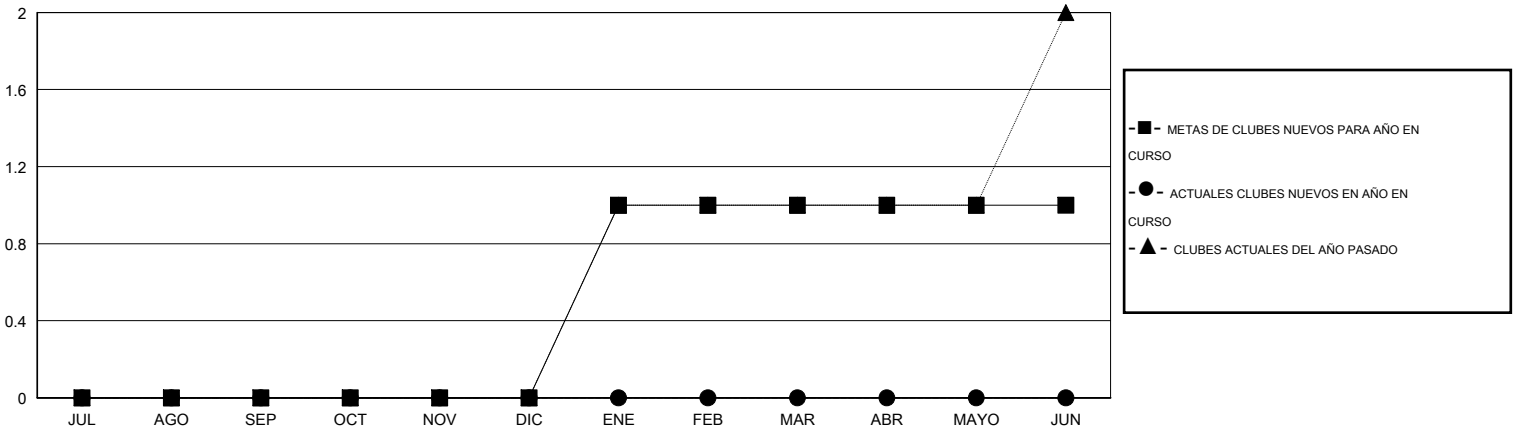

MONTHLY MEMBERSHIP PROGRESS REPORT

District R 3

Results as of: 10/31/2015

GMT: CARLOS JUSTINIANO

UBICACIÓN DOMINICAN REPUBLIC

GMT DE AE 3

Clubes					socios				
RESULTADOS DE 2015-2016					RESULTADOS DE 2015-2016				
TRIMESTRE	META DE CLUBES NUEVOS	NUEVOS CLUBES	CLUBES DADOS DE BAJA	GANANCIA/PÉRDIDA NETA	TRIMESTRE	META DE SOCIOS NUEVOS	SOCIOS FUNDADORES Y SOCIOS AÑADIDOS	SOCIOS DADOS DE BAJA	GANANCIA/PÉRDIDA NETA
JUL/AGO/SEP	0	0	0	0	JUL/AGO/SEP	-25	55	56	-1
OCT/NOV/DIC	0	0	0	0	OCT/NOV/DIC	10	4	6	-2
ENE/FEB/MAR	1	0	0	0	ENE/FEB/MAR	60	0	0	0
ABR/MAYO/JUN	0	0	0	0	ABR/MAYO/JUN	5	0	0	0

METAS Y CIFRA ACUMULATIVA DE CLUBES NUEVOS

METAS Y CIFRA ACUMULATIVA DE SOCIOS

CLUBES DADOS DE BAJA: 0	16 CLUBS OF 44 AÑADIERON 1 O MÁS SOCIOS NUEVOS	<u>DISTRIBUCIÓN POR SEXO</u>
		MASCULINO 721 (55.08%)
		FEMENINO 588 (44.92%)
<u>SOCIOS DADOS DE BAJA</u>	CLIC AQUÍ PARA DATOS DE SALUD DE CLUB	SOCIOS EN UNIDAD FAMILIAR 420
FALLECIDOS 1		CABEZA DE FAMILIA 173
CLUB CANCELADO 0		NO ES CABEZA DE FAMILIA 247
OTRO 61		
TOTAL 62		